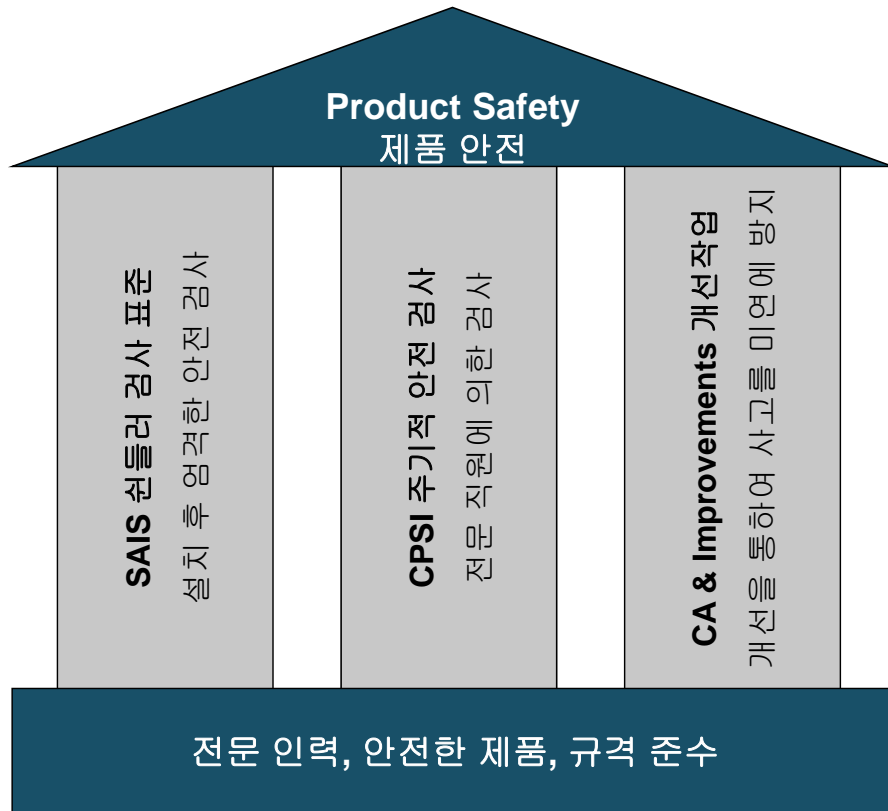

선들러는 고객의 가치와 안전을 추구합니다

선들러 그룹은 스위스에 위치한 세계 2위의 엘리베이터,
세계 1위의 에스컬레이터/무빙워크 전문 회사입니다.

고객과 종업원의 안전은 선들러의 최우선 순위입니다.
Safety of passengers and employees as # 1 priority

선들러는 안전과 절대 타협하지 않습니다.
No compromises on safety